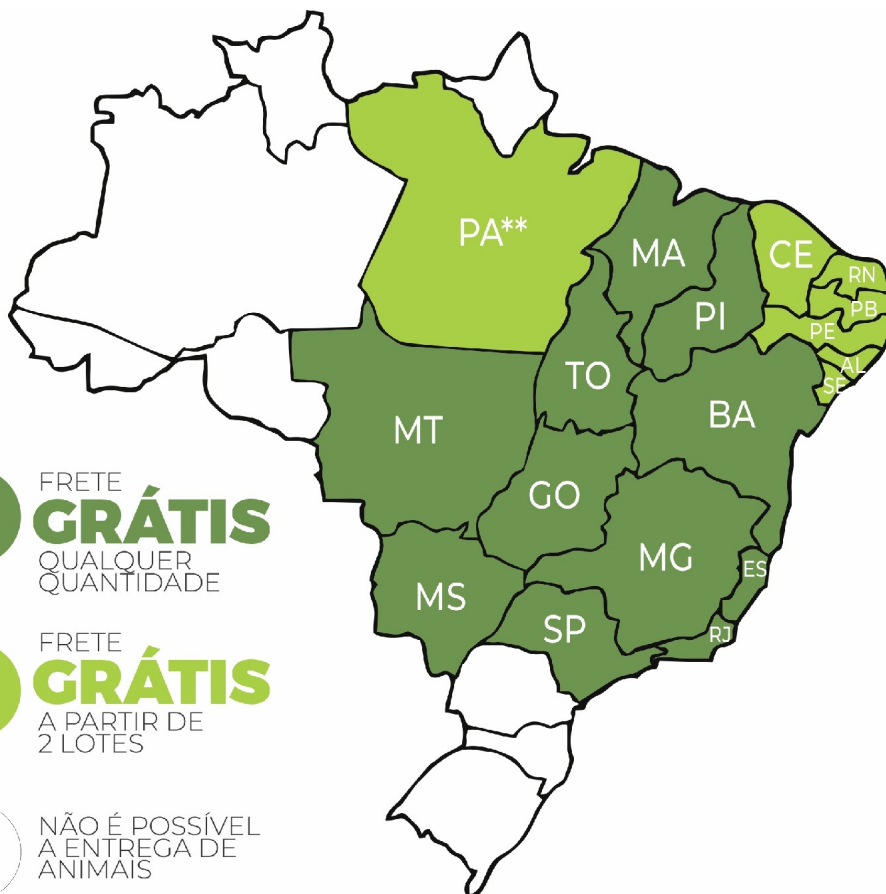

Comissão de compra: 8% sobre o valor da batida do martelo

16 99616.1419

Paulo Camargo
17 99725.1920

GUILHERME TRICCA
17 98111-8121

FRETE **GRÁTIS**
QUALQUER QUANTIDADE

FRETE **GRÁTIS**
A PARTIR DE 2 LOTES

NÃO É POSSÍVEL A ENTREGA DE ANIMAIS